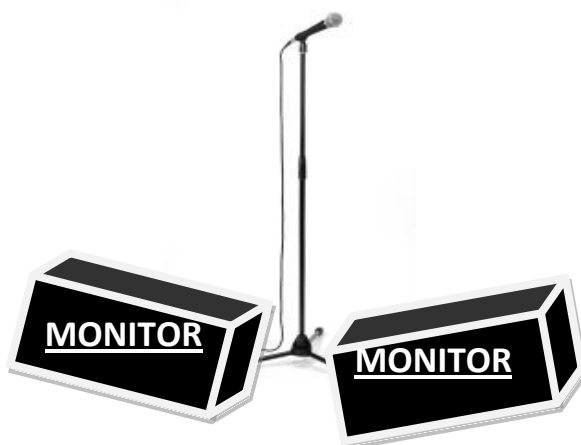

NaEX (Rider)

BASS GITARA - LINKA (D-BOX)+1 X 230V 1X MONITOR

GITARA , MIC + 1 X 230V

BICIE 6 X MIC - 1x linka triger
1 X MIC SPEV - 1 x MONITOR 1 x 230V

(KLÁVESÁK) 4 X LINKA D-box
2 X 230 V + MONITOR

(GITARISTA) - MIROFON 1X MONITOR -1X 230V

(SPEVÁK) - MIKROFÓN -2X MONITOR 1X 230V

Kapela NaEX

- Sólo spev - 1x mikrofón ,2 xmonitor ,1x 230 V napájanie k TC Helicon.
- Gitara – 1 mikrofón (spev) – 1x monitor 1x 230 V napájanie k board pedál , 1 x 230 V napájanie a 1 x mikrofón k gitarovému aparátu.
- Bass gitara – 1 x monitor , linka - d box , 1 x 230V .
- Klávesové nástroje 2 x výstup – d box , 2 x 230 V , 1 x monitor .
- Bicie -1 x mikrofón (spev) , 1 x monitor - bicie zvučnice :1 x tom 1 x floor tom ,trigger - drum bass , 1x snare , 1x hi-hat , 1 x ride , 1x 230V.